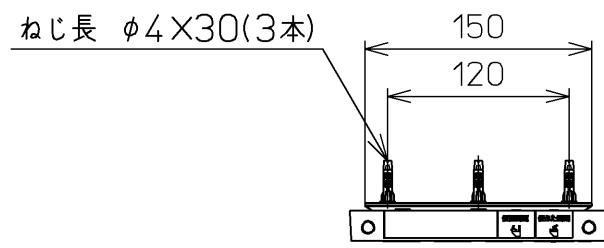

生産中止図面
2014/06

<特殊内容>
1. 本体着脱部を金属製にしたもの
*定格: AC100V-1282W 50/60Hz

TOTO		⊙	単位 mm	名称 洗淨乾燥脱臭暖房便座
製図 高田 ゆ	検図 山 川 松 下 博	日付 12-03-26	尺度 1 : 5	品番 TCF4831V80
備考				図番 TCF4831V80_A0100
A3			ページNo.	1-1 (改)