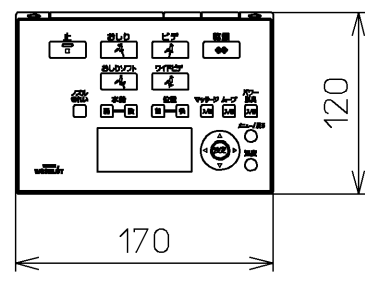

生産中止図面
2014/06

<特殊内容>
1. 本体着脱部を金属製にしたもの
*定格: AC100V-1282W 50/60Hz

TOTO		⊙	単位 mm	名称 洗淨乾燥脱臭暖房便座
製図 高田 ゆ	検図 山 川 松 下 博	日付 12-03-26	尺度 1 : 5	品番 TCF4831V80
備考				図番 TCF4831V80_A0100
A3			ページNo.	1-1 (改)