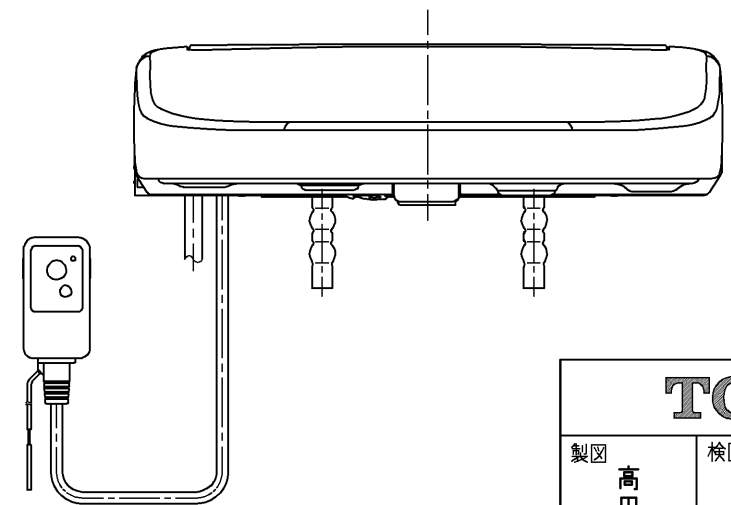

生産中止図面
2014/06

<特殊内容>
1. 本体着脱部を金属製にしたもの
*定格: AC100V-1282W 50/60Hz

TOTO		⊙	単位 mm	名称 洗淨乾燥脱臭暖房便座
製図 高田 ゆ	検図 山 川 松 下 博	日付 12-03-26	尺度 1 : 5	品番 TCF4831V80
備考				図番 TCF4831V80_A0100
A3			ページNo.	1-1 (改)