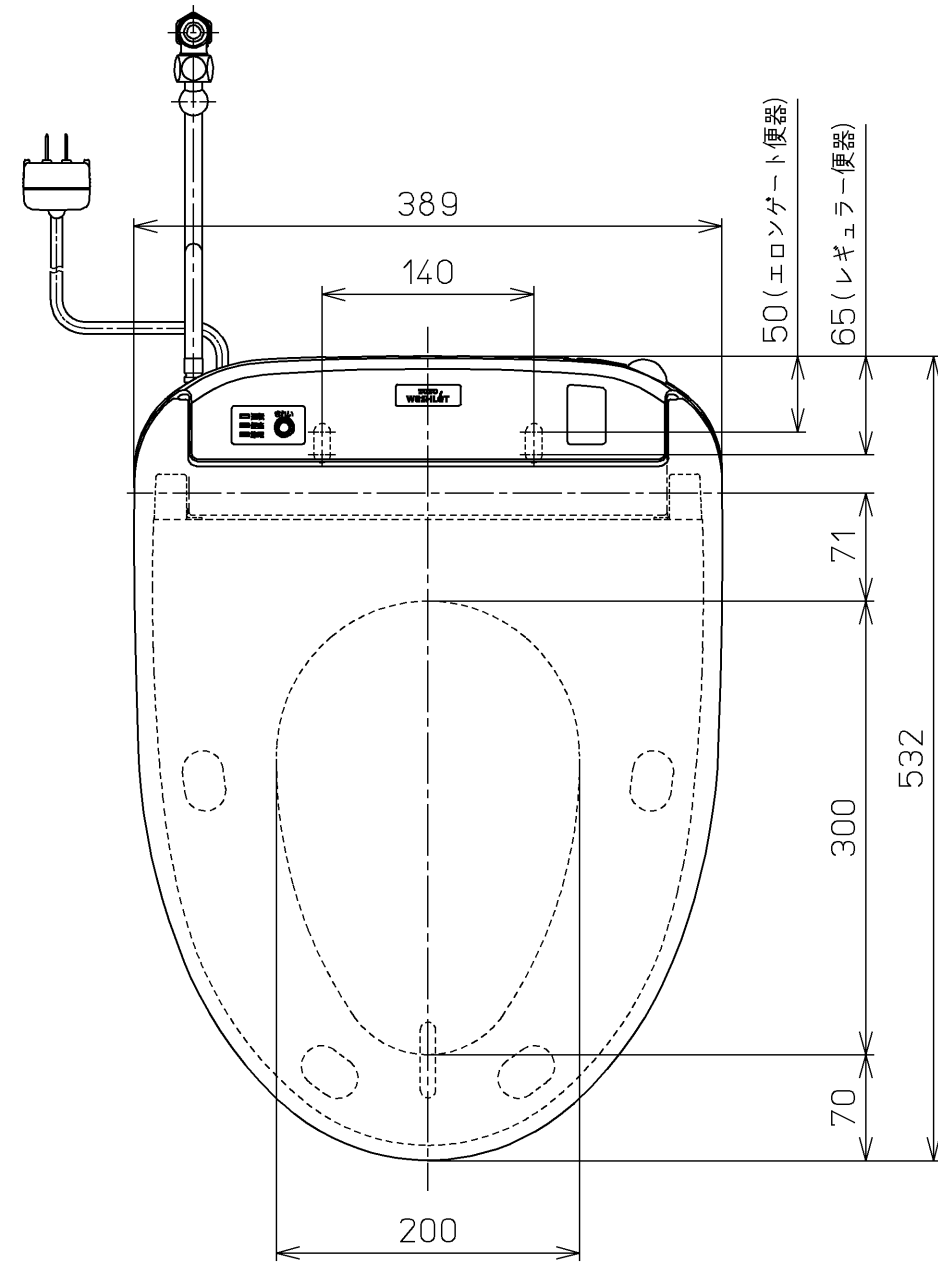

生産中止図面
2014/06

<特殊内容>
1. 本体着脱部を金属製にしたもの
*定格: AC100V-1282W 50/60Hz

TOTO		⊙	単位 mm	名称 洗淨乾燥脱臭暖房便座
製図 高田 ゆ	検図 山 川 松 下 博	日付 12-03-26	尺度 1 : 5	品番 TCF4831V80
備考				図番 TCF4831V80_A0100
A3			ページNo.	1-1 (改)