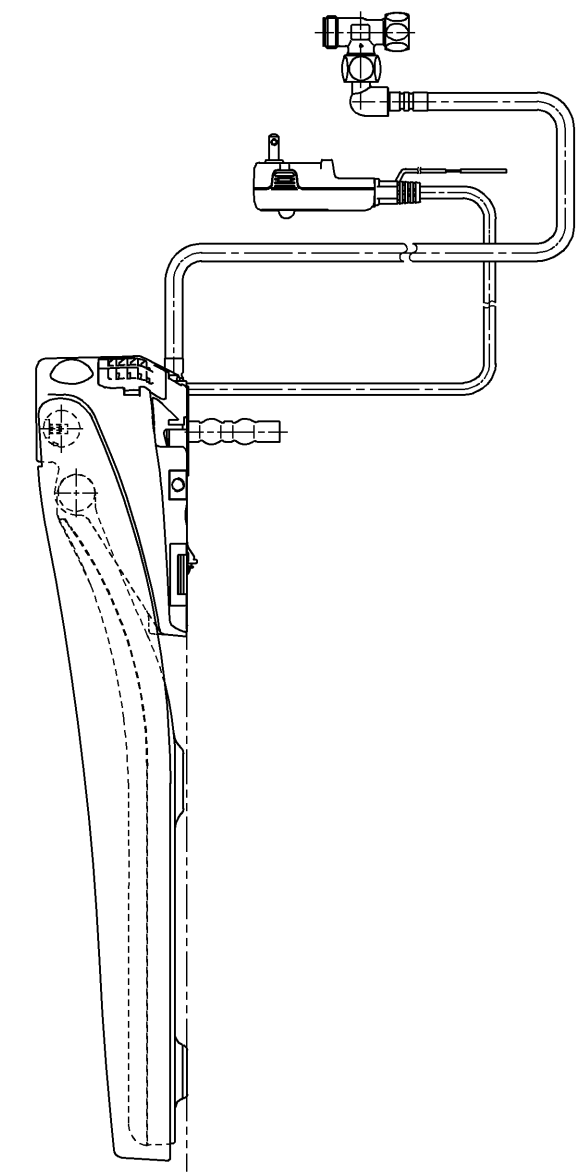

生産中止図面
2014/06

<特殊内容>
1. 本体着脱部を金属製にしたもの
*定格: AC100V-1282W 50/60Hz

TOTO		⊙	単位 mm	名称 洗淨乾燥脱臭暖房便座
製図 高田 ゆ	検図 山 川 松 下 博	日付 12-03-26	尺度 1 : 5	品番 TCF4831V80
備考				図番 TCF4831V80_A0100
A3			ページNo.	1-1 (改)