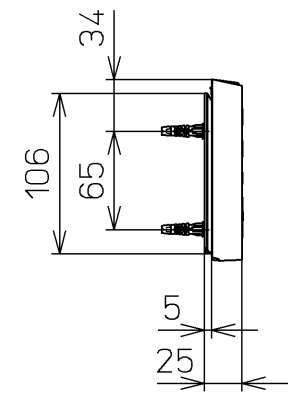

生産中止図面
2014/06

<特殊内容>
1. 本体着脱部を金属製にしたもの
*定格: AC100V-1282W 50/60Hz

TOTO		⊙	単位 mm	名称 洗淨乾燥脱臭暖房便座
製図 高田 ゆ	検図 山 川 松 下 博	日付 12-03-26	尺度 1 : 5	品番 TCF4831V80
備考				図番 TCF4831V80_A0100
A3			ページNo.	1-1 (改)