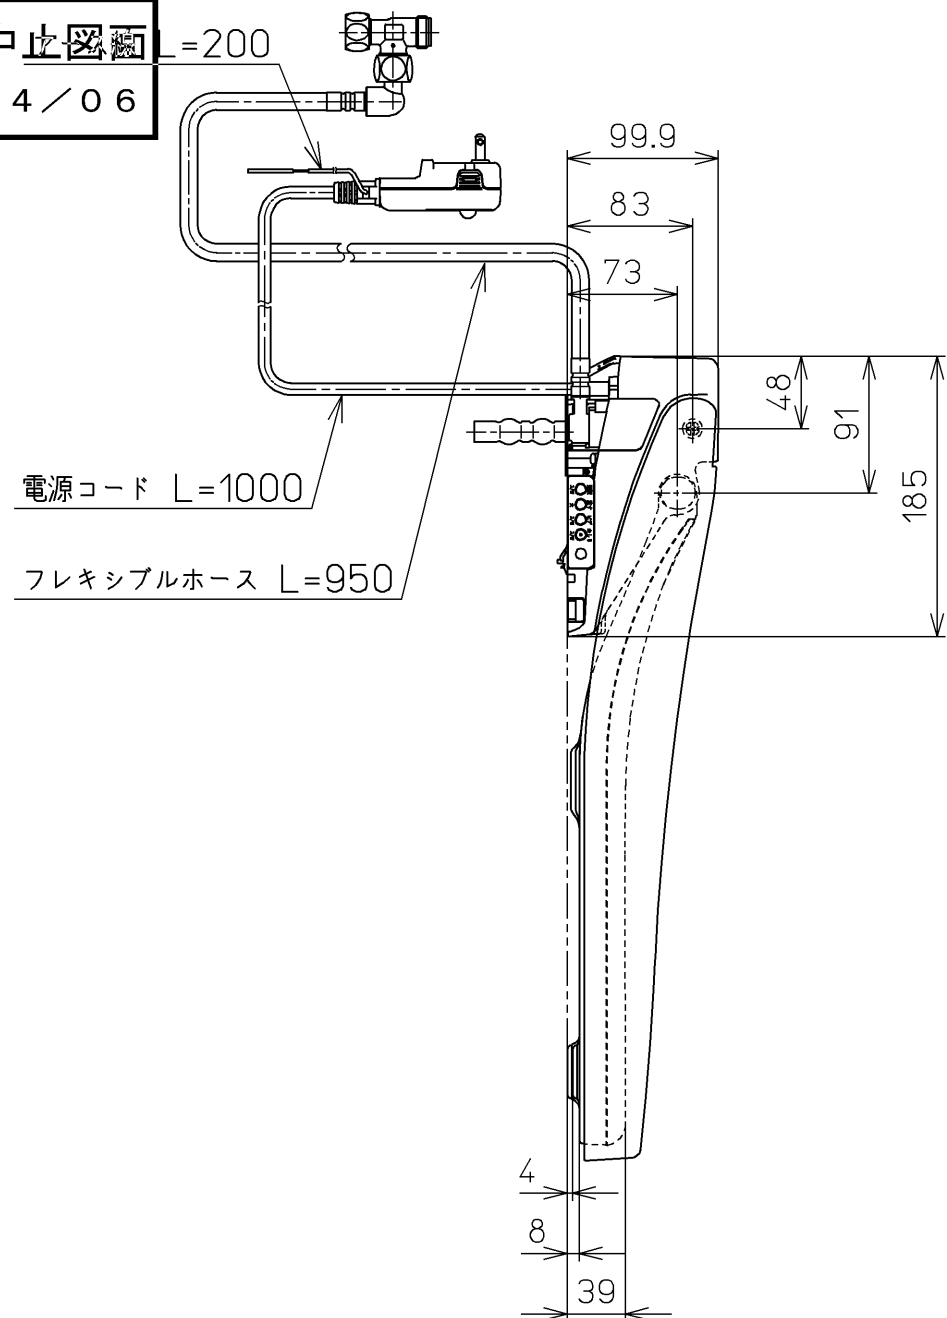

生産中止図面
2014/06

<特殊内容>
1. 本体着脱部を金属製にしたもの
*定格: AC100V-1282W 50/60Hz

TOTO		⊙	単位 mm	名称 洗淨乾燥脱臭暖房便座
製図 高田 ゆ	検図 山 川 松 下 博	日付 12-03-26	尺度 1 : 5	品番 TCF4831V80
備考				図番 TCF4831V80_A0100
A3			ページNo.	1-1 (改)